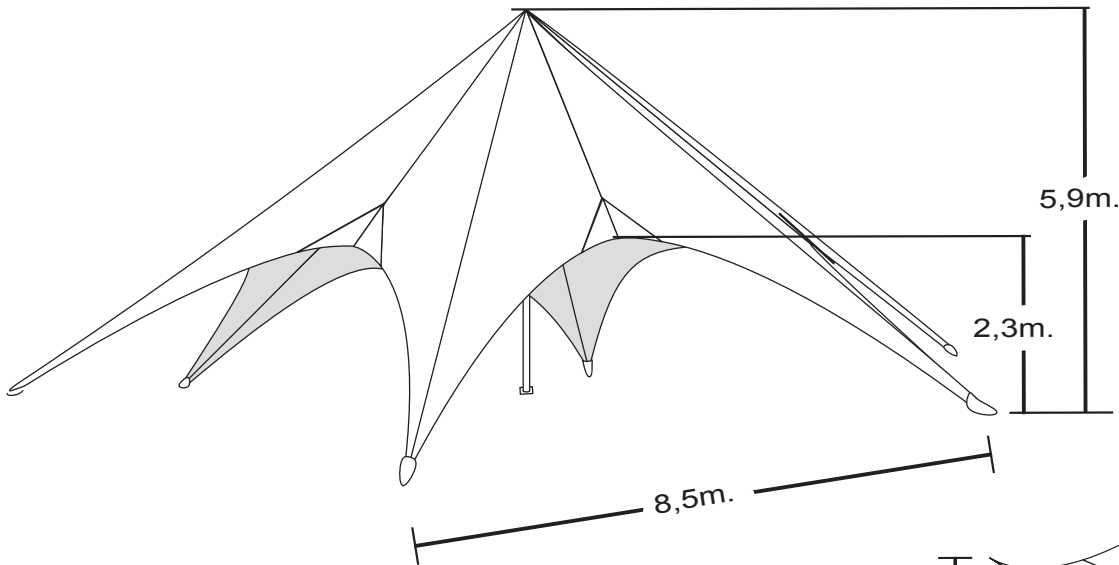

Starshade 800 specificaties

Capaciteit tafelende
gasten = 88

Capaciteit staande
gasten = 136