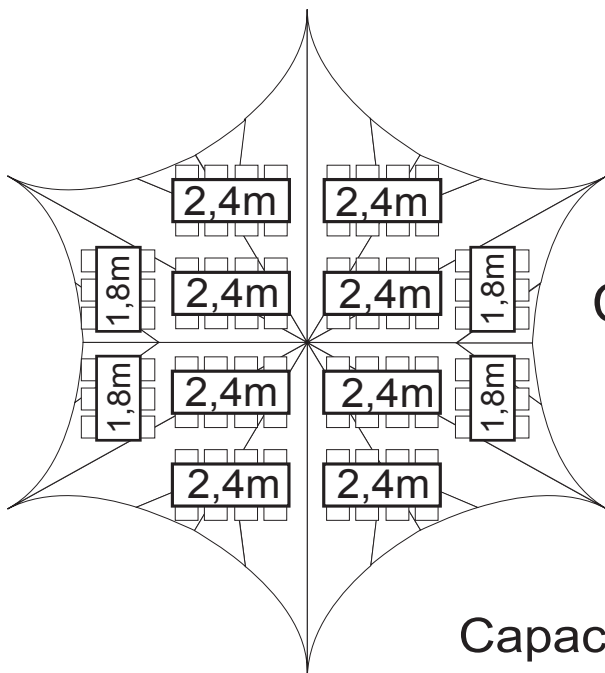

Starshade 800 specificaties

Capaciteit tafelende
gasten = 88

Capaciteit staande
gasten = 136