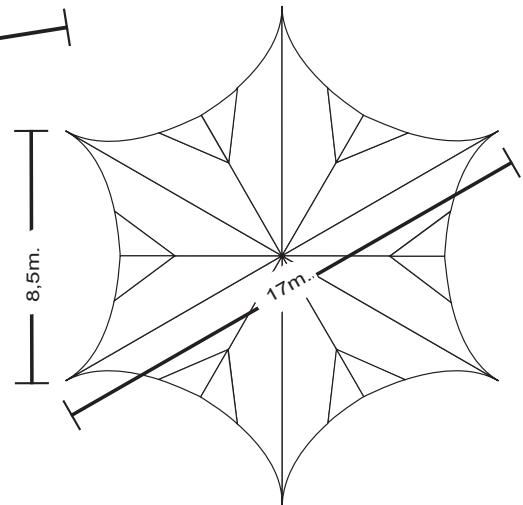

Starshade 800 specificaties

Capaciteit tafelende
gasten = 88

Capaciteit staande
gasten = 136